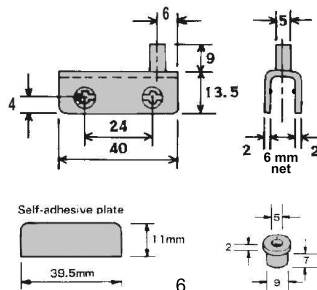

PENTURES PIVOTANTES PIVOT HINGES

* Finis : AC = Cuvire antique; AB = Laiton antique; AM = Amande; BL = Blanc; BR = Brun; BZ = Bronze; CH = Chrome; CS = Chrome Satiné; GR = Gris; LT = Laiton; NR = Noir; SN = Nickel Satiné; ZC = Zinc
* Finishes: AC = Antique Copper; AB = Antique Brass; AM = Almond; BL = White; BR = Brown; BZ = Bronze; CH = Chrome; CS = Satin Chrome; GR = Grey; LT = Brass; NR = Black; SN = Satin Nickel; ZC = Zinc

# QUINKO-TEK	FINI FINISH	CARTON CARTON	CAISSE CASE
0500 - BL	BL	125	250
0500 - LT	LT	125	250
0500 - NR	NR	125	250

Penture à vitre avec vis métal et accessoires
Glass door hinge with metal screws and accessories