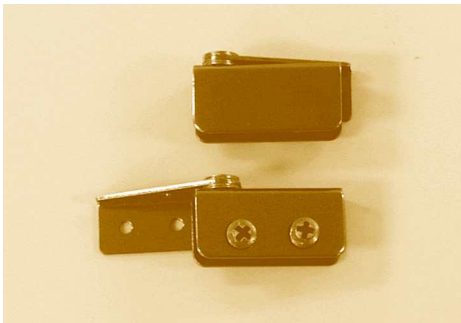

* Disponible sur commande spéciale.
 Penture à vitre avec vis zamac embouts plastique et accessoires
 * Available on special order.
 Glass door hinge with plastic tipped zamac screws and accessories

0502 - BL	BL	200	400
0502 - CH	CH	200	400
0502 - LT	LT	200	400
0502 - NR	NR	200	400
0502 - AB	AB	200	400

Penture à vitre avec vis plastique et accessoires
 Glass door hinge with plastic screws and accessories

502CS - R13	CS	200	400
502L - R13	LT	200	400
502N - R13	NR	200	400

Penture à vitre pour porte en vitre courbée 13° avec vis plastique et accessoires
 Glass door hinge for curved glass door 13° with plastic screws and accessories

**PENTURES PIVOTANTES
PIVOT HINGES**

* Finis : AC = Cuvire antique; AB = Laiton antique; AM = Amande; BL = Blanc; BR = Brun; BZ = Bronze; CH = Chrome; CS = Chrome Satiné; GR = Gris; LT = Laiton; NI = Nickel; NR = Noir; ZC = Zinc
* Finishes: AC = Antique Copper; AB = Antique Brass; AM = Almond; BL = White; BR = Brown; BZ = Bronze; CH = Chrome; CS = Satin Chrome; GR = Grey; LT = Brass; NI = Nickel; NR = Black; ZC = Zinc