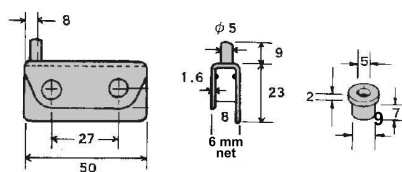

0502 - BL	BL	200	400
0502 - CH	CH	200	400
0502 - LT	LT	200	400
0502 - NR	NR	200	400
0502 - AB	AB	200	400

Penture à vitre avec vis plastique et accessoires
Glass door hinge with plastic screws and accessories