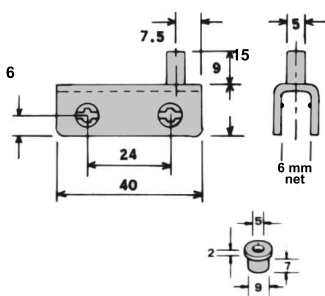

0501 - BL	BL	-	250
0501 - LT	LT	-	250
0501 - NR	NR	-	250
0501 - SN	SN	-	250

Penture à vitre avec vis plastique et accessoires
 Glass door hinge with plastic screws and accessories

501M - NR *	NR	-	250
501M - CH *	CH	-	250
501M - CS *	CS	-	250