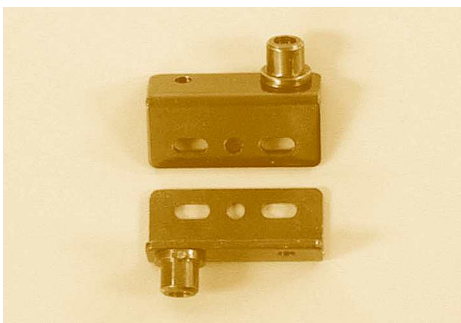

**PENTURES PIVOTANTES
PIVOT HINGES**

* Finis : AC = Cuvire antique; AB = Laiton antique; AM = Amande; BL = Blanc; BR = Brun; BZ = Bronze; CH = Chrome; CS = Chrome Satiné; GR = Gris; LT = Laiton; NI = Nickel; NR = Noir; ZC = Zinc
* Finishes: AC = Antique Copper; AB = Antique Brass; AM = Almond; BL = White; BR = Brown; BZ = Bronze; CH = Chrome; CS = Satin Chrome; GR = Grey; LT = Brass; NI = Nickel; NR = Black; ZC = Zinc

# QUINKO-TEK	FINI FINISH	CARTON CARTON	CAISSE CASE
0505 - BL	BL	100	200
0505 - CH	CH	100	200
0505 - LT	LT	100	200
0505 - NR	NR	100	200

Penture à vitre avec vis plastique et accessoires
Glass door hinge with plastic screws and accessories

0503 - BL	BL	-	250
0503 - NR	NR	-	250

Penture pour porte de bois avec accessoires
Wood door hinge with accessories

M503 - NR	NR	-	250
-----------	----	---	-----

Penture pour porte de bois avec accessoires
Wood door hinge with accessories