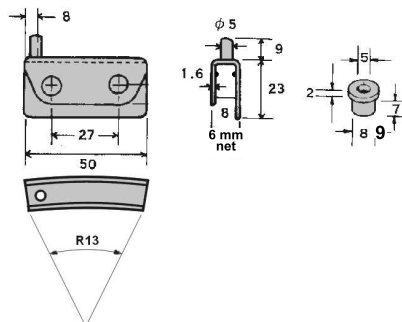

502CS - R13	CS	200	400
502L - R13	LT	200	400
502N - R13	NR	200	400

Penture à vitre pour porte en vitre courbée 13° avec vis plastique et accessoires
Glass door hinge for curved glass door 13° with plastic screws and accessories