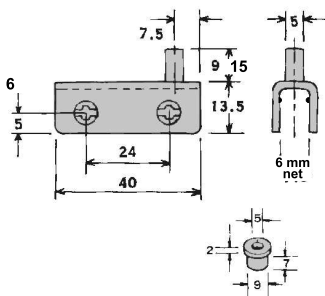

0501 - BL	BL	-	250
0501 - LT	LT	-	250
0501 - NR	NR	-	250
0501 - SN	SN	-	250

Penture à vitre avec vis plastique et accessoires
 Glass door hinge with plastic screws and accessories

501M - NR *	NR	-	250
501M - CH *	CH	-	250
501M - CS *	CS	-	250