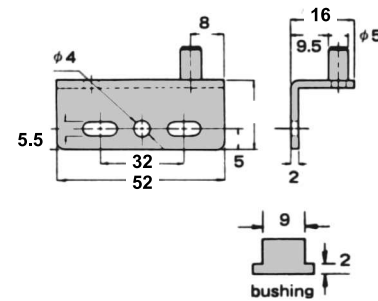

0503 - BL	BL	-	250
0503 - NR	NR	-	250

Penture pour porte de bois avec accessoires
Wood door hinge with accessories