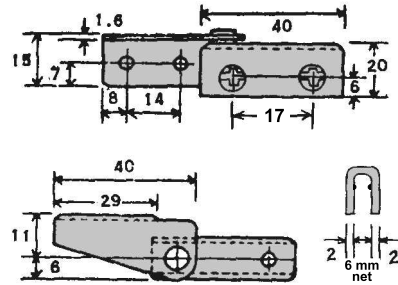

**PENTURES PIVOTANTES
PIVOT HINGES**

* Finis : AC = Cuvire antique; AB = Laiton antique; AM = Amande; BL = Blanc; BR = Brun; BZ = Bronze; CH = Chrome; CS = Chrome Satiné; GR = Gris; LT = Laiton; NI = Nickel; NR = Noir; ZC = Zinc
* Finishes: AC = Antique Copper; AB = Antique Brass; AM = Almond; BL = White; BR = Brown; BZ = Bronze; CH = Chrome; CS = Satin Chrome; GR = Grey; LT = Brass; NI = Nickel; NR = Black; ZC = Zinc

# QUINKO-TEK	FINI FINISH	CARTON CARTON	CAISSE CASE
0505 - BL	BL	100	200
0505 - CH	CH	100	200
0505 - LT	LT	100	200
0505 - NR	NR	100	200

Penture à vitre avec vis plastique et accessoires
Glass door hinge with plastic screws and accessories