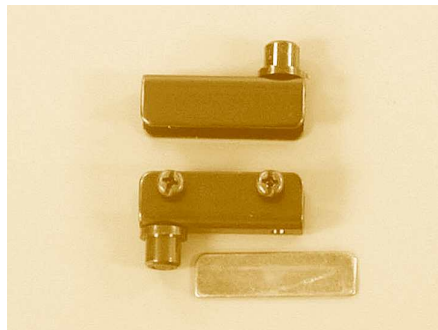

PENTURES PIVOTANTES PIVOT HINGES

* Finis : AC = Cuvire antique; AB = Laiton antique; AM = Amande; BL = Blanc; BR = Brun; BZ = Bronze; CH = Chrome; CS = Chrome Satiné; GR = Gris; LT = Laiton; NR = Noir; SN = Nickel Satiné; ZC = Zinc
 * Finishes: AC = Antique Copper; AB = Antique Brass; AM = Almond; BL = White; BR = Brown; BZ = Bronze; CH = Chrome; CS = Satin Chrome; GR = Grey; LT = Brass; NR = Black; SN = Satin Nickel; ZC = Zinc

0501 - BL	BL	-	250
0501 - LT	LT	-	250
0501 - NR	NR	-	250
0501 - SN	SN	-	250

Penture à vitre avec vis plastique et accessoires
 Glass door hinge with plastic screws and accessories

501M - NR *	NR	-	250
501M - CH *	CH	-	250
501M - CS *	CS	-	250