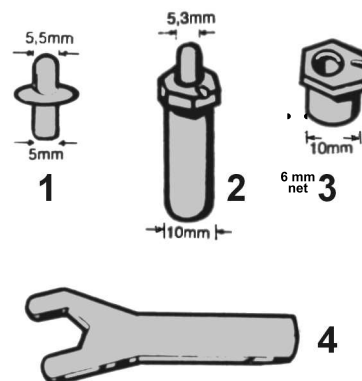

0503 - BL	BL	-	250
0503 - NR	NR	-	250

Penture pour porte de bois avec accessoires
Wood door hinge with accessories

M503 - NR	NR	-	250
-----------	----	---	-----

Penture pour porte de bois avec accessoires
Wood door hinge with accessories

0506 - NR	NR : Vrac / Bulk	150	1,500
P506N - 1/2	NR : Sac / Bag	-	500

Penture pour porte de bois avec accessoires
Wood door hinge with accessories

#	# QUINKO-TEK	DESCRIPTION	CAISSE CASE
1	0324 - DP	Pivot en plastique brun Brown plastic pivot	5,000
2	0324 - GJ	Goujon à ressort brun Brown with spring	1,000
3	0324 - AH	Réceptacle en plastique brun Brown plastic receptacle	3,000
4	0324 - WR	Clef d'ajustement en métal Metal adjustment wrench	1,000