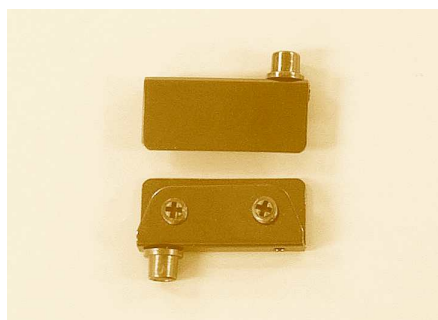

PENTURES PIVOTANTES PIVOT HINGES

* Finis : AC = Cuvire antique; AB = Laiton antique; AM = Amande; BL = Blanc; BR = Brun; BZ = Bronze; CH = Chrome; CS = Chrome Satiné; GR = Gris; LT = Laiton; NR = Noir; SN = Nickel Satiné; ZC = Zinc
 * Finishes: AC = Antique Copper; AB = Antique Brass; AM = Almond; BL = White; BR = Brown; BZ = Bronze; CH = Chrome; CS = Satin Chrome; GR = Grey; LT = Brass; NR = Black; SN = Satin Nickel; ZC = Zinc

# QUINKO-TEK	FINI FINISH	CARTON CARTON	CAISSE CASE
0500 - BL	BL	125	250
0500 - LT	LT	125	250
0500 - NR	NR	125	250

Penture à vitre avec vis métal et accessoires
 Glass door hinge with metal screws and accessories

0501 - BL	BL	-	250
0501 - LT	LT	-	250
0501 - NR	NR	-	250
0501 - SN	SN	-	250

Penture à vitre avec vis plastique et accessoires
 Glass door hinge with plastic screws and accessories

501M - NR *	NR	-	250
501M - CH *	CH	-	250
501M - CS *	CS	-	250

* Disponible sur commande spéciale.
 Penture à vitre avec vis zamac embouts plastique et accessoires
 * Available on special order.
 Glass door hinge with plastic tipped zamac screws and accessories

0502 - BL	BL	200	400
0502 - CH	CH	200	400
0502 - LT	LT	200	400
0502 - NR	NR	200	400
0502 - AB	AB	200	400