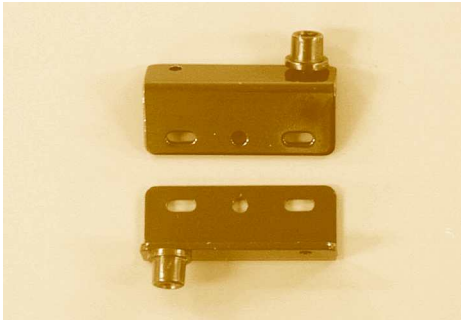

0503 - BL	BL	-	250
0503 - NR	NR	-	250

Penture pour porte de bois avec accessoires
Wood door hinge with accessories