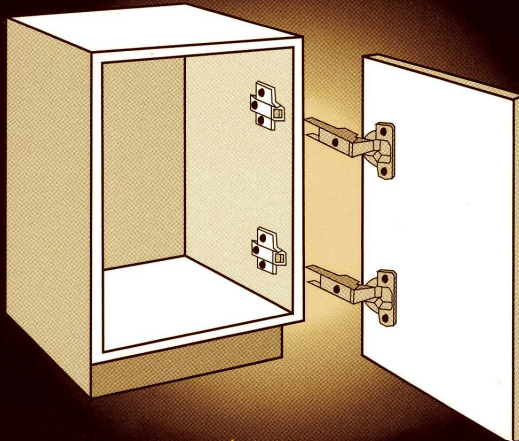

HINGEMARK^{MC/™}

Art. # / Item # HMKTROUEURO

INSTALLATION FACILE SUR LES LIEUX EASY ON-SITE INSTALLATION

35 mm

GABARIT PORTABLE POUR CHARNIÈRES / PORTABLE HINGE JIG

**Penture alignée parfaitement chaque fois !
Perfect hinge alignment everytime!**

**NOUVEAU
NEW**

La dernière innovation pour l'installation rapide, efficace et précise à 100% de pentures européennes !

Pour armoires de 3/4" (19 mm). Aide à perforer des trous de 35 mm dans la porte à une profondeur de 11 mm.

The latest innovation for fast, efficient and 100% accurate installation of European hinges!

For 3/4" (19 mm) cabinets. Helps drilling a 35 mm hole, 11 mm deep.

**NUL BESOIN DE MESURER !
NO MEASURING REQUIRED !**